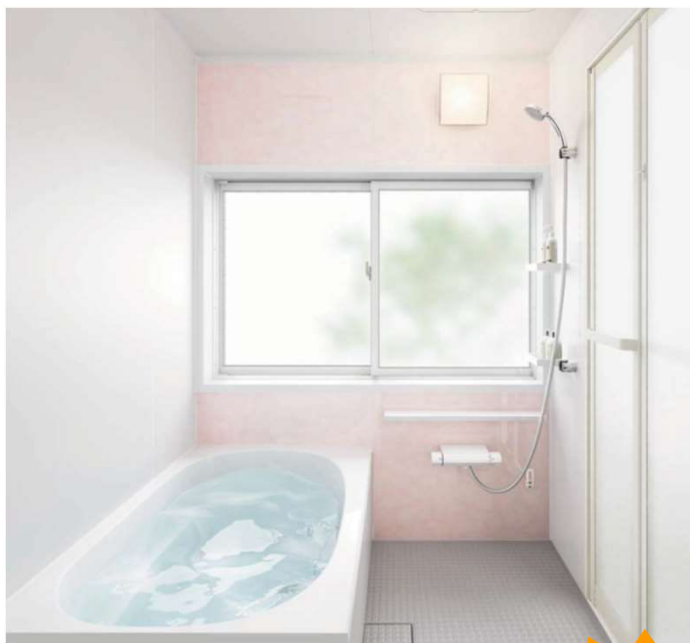

WEB限定

月替わり特価品 !!

9月

SYSTEM BATHROOM
システムバスルーム アライズ

Arise

LIXIL
sunwave

アライズCタイプ (1216サイズ)

汚れにくさと清掃性に優れた
クランクレス水栓〈ホワイト〉が標準仕様。
シンプル装備のカウンターレスタイプです。

※写真はイメージです

通常チラシ価格より、更に5%引き!! **72% off**

エコフル
シャワー

くるりんポイ
排水口

キレイドア

【アライズCタイプ1216サイズ】

商品価格635,000円

(税別)